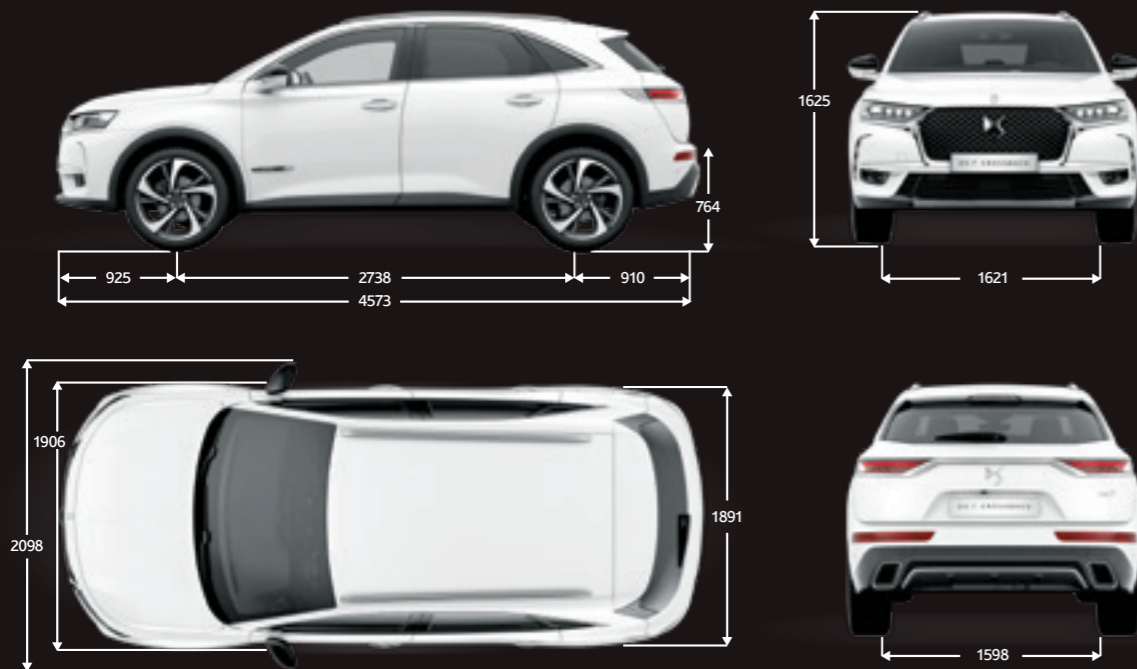

MASSES (in kg)			משקלים (ק"ג)
Kerb weight (exc. Drive)	1,535	1,425	משקל עצמי
Payload	600	625	משקל מטען מותר
Total permissible mass in EEC charge (MTAC)	2,135	2,050	משקל כולל מותר
MAXIMUM MASS TOWABLE (in kg):			משקל גרירה מותרים (ק"ג)
Unbraked trailer	750	750	משקל מותר לגרירת גזר ללא מערכת בלימה
Braked trailer	1,550	1,550	משקל מותר לגרירת גזר עם מערכת בלימה
Permissible total mass (MTRA)	3,685	3,600	משקל כולל מותר רכב + גזר
Max load on roof bars	80	80	משקל העמסה מרבי על מסילות הגג
BRAKES - TIRES			בלמים - צמיגים
Front Axle:	Front Axle: independent wheels, Mac Pherson axle with triangulated lower arms, coil springs, pilot operated telescopic hydraulic dampers and anti-roll bar	מתלים עצמאיים, תומכות מק-פרסון עם זרועות A תחתיות, קפיצי סליל, בולמי זעזועים הידראוליים מבוקרי מחשב, מוט מייצב	מתלים קדמיים
Rear Axle:	Rear Axle: independent wheels, multi-link rear axle, coil springs, controlled telescopic hydraulic shock absorbers and anti-roll bar	מתלים עצמאיים, רב-חיבורי, קפיצי סליל, בולמי זעזועים הידראוליים מבוקרי מחשב, מוט מייצב	מתלים אחוריים
Front / rear brakes	דיסקים קדמיים מאווררים 304x28 mm דיסקים אחוריים 290x12 mm	דיסקים קדמיים מאווררים 304x28 mm דיסקים אחוריים 290x12 mm	בלמים קדמיים/אחוריים
Pneumatic	235/50 R19	235/50 R19	מידת צמיגים

*לפי נתוני יצרן על-פי בדיקה בתנאי מעבדה

TECHNICAL SPECIFICATION	BlueHDi 180hp	PureTech 180hp	מפרט טכני
ENGINE	מנוע טורבו-דזל באומטריה משתנה הזרקה ישירה בלחץ גבוה	מנוע טורבו-בנזין הזרקה ישירה בלחץ גבוה	מנוע
Displacement in CC	1,997	1,598	נפח המנוע (סמ"ק)
No. of cylinders	מנוע קדמי חחבי 4 גלילים בשורה	מנוע קדמי חחבי 4 גלילים בשורה	תצורה | מס' בוכנות
Max. output HP at RPM	180 / 3,750	180 / 5,500	הספק מירבי (סל"ד/כ"ס)
Max. torque kg/m at RPM	40.8 / 2,000	25.5 / 1,650	מומנט מירבי (סל"ד/קג"מ)
Standard of depollution	EU6.2	EU6.2	תקן פליטה וזיהום אויר
Stop&Start	STTd	STTd	יעילות דינמית - Stop&Start
PERFORMANCE (driver only)			ביצועים
Max. speed (km/h)	215	220	מהירות מירבית (קמ"ש)
Acceleration 0-100 km (sec)	9.4	8.9	תאוצה מ-0 ל-100 קמ"ש (שניות)
CONSUMPTION L/100 km			נתוני צריכת דלק ליטר/100 ק"מ*
Urban	5.6	7.5	צריכת דלק עירונית
Extra urban	4.4	4.9	צריכת דלק בינעירונית
Mixed	4.9	5.9	צריכת דלק משולבת
CO2 emissions g/km	128	134	פליטת CO2 ממוצעת גר/ק"מ
FUEL SYSTEM			מערכת דלק
Fuel tank capacity (L)	55	55	נפח מכל דלק (ליטר)
Fuel Type	סולר | Diesel	בנזין | Gasoline	סוג דלק
TRANSMISSION			תיבת הילוכים
TRANSMISSION	EAT8	EAT8	תיבת הילוכים
Gearbox type	אוטומטית, פלאנטרית	אוטומטית, פלאנטרית	סוג תיבת הילוכים
Number of gears	8	8	מספר הילוכים קדמיים
DIMENSIONS			מידות ומשקלים
Number of lock to lock steering wheel turns	3	3	מספר סיבובי הגה מנעילה לנעילה
Turning circle (m)	10.45	10.45	קוטר סיבוב (מטרים)
Length (mm)	4,573	4,573	אורך (מ"מ)
Width (mm)	1,906	1,906	רוחב (מ"מ)
Height (mm)	1,625	1,625	גובה (מ"מ)
VOLUMES			נפח פנימי
Number of doors	5	5	מספר דלתות
Boot capacity (L)	555	555	נפח תא מטען (ליטר)
Boot capacity with folded rear seat (L)	1,752	1,752	נפח תא מטען עם מושב אחורי מקופל (ליטר)